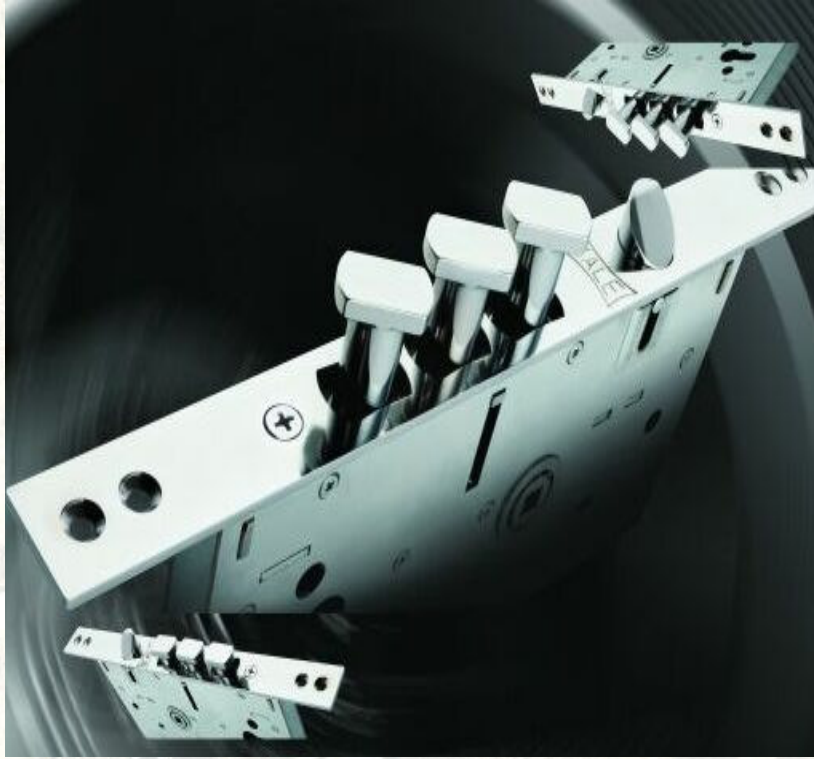

KALE KİLİT

ÜRÜN TANITIM BÜLTENİ

08 Eylül 2009

**KAPILARIN GERDİRİLEREK AÇILMASINA KARŞI
KORUMADA SON NOKTA !**

Kale Döner Sürgülü Çelik Kapı Kildi !

Normal kilit sürgüleri yatay olarak kilitleme yapmaktadır. Kale Kilit tarafından özel olarak dizayn edilen çelik sürgüler ise 45° derece döner ve kapı ile karşılığı birbirine kenetler. Bu sayede kapınızın levye vb. aletler yardımıyla gerdirilmesi sonucunda karşılığında ayrılıp açılması imkansız kılınmaktadır.