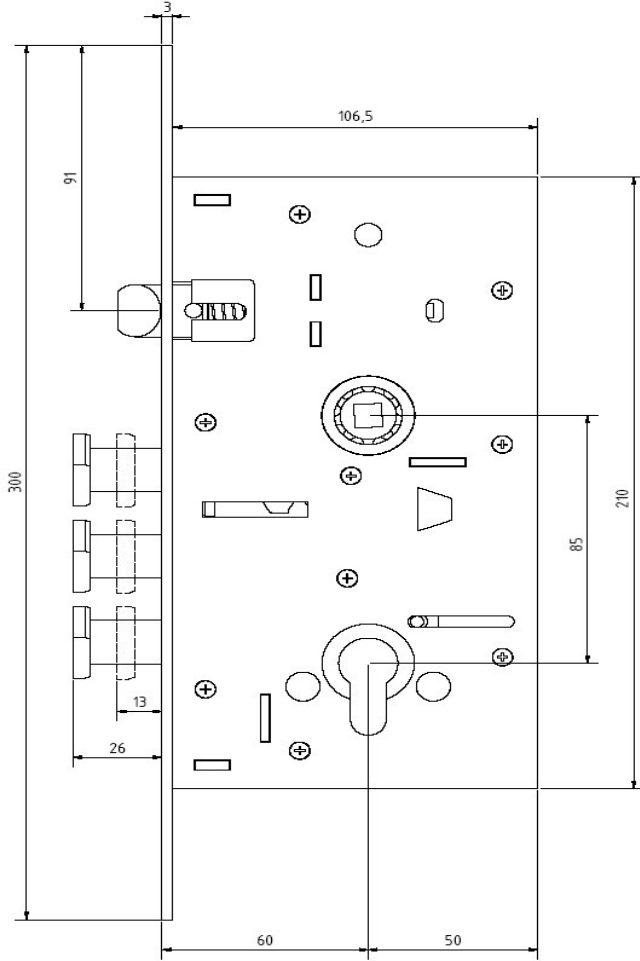

KALE KİLİT

ÜRÜN TANITIM BÜLTENİ

08 Eylül 2009

**KAPILARIN GERDİRİLEREK AÇILMASINA KARŞI
KORUMADA SON NOKTA !**

Kale Döner Sürgülü Çelik Kapı Kildi !

Normal kilit sürgüleri yatay olarak kilitleme yapmaktadır. Kale Kilit tarafından özel olarak dizayn edilen çelik sürgüler ise 45° derece döner ve kapı ile karşılığı birbirine kenetler. Bu sayede kapınızın levye vb. aletler yardımıyla gerdirilmesi sonucunda karşılığında ayrılıp açılması imkansız kılınmaktadır.

Ayrıntılı bilgi için lütfen satış ekimizle irtibata geçiniz.

Ürün kodları : 282 RD / 287 D

www.kalekilit.com.tr

282 RD

287 D