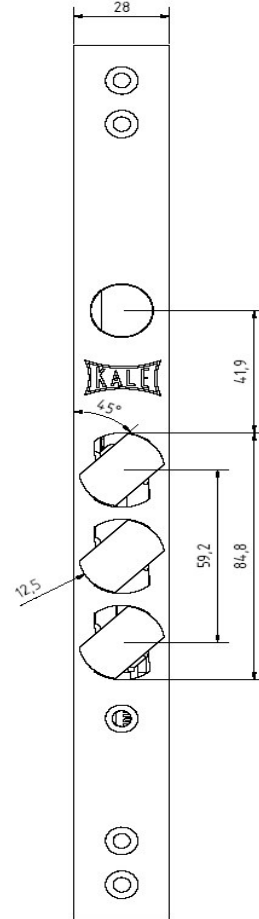

KALE KİLİT

ÜRÜN TANITIM BÜLTENİ

08 Eylül 2009

**KAPILARIN GERDİRİLEREK AÇILMASINA KARŞI
KORUMADA SON NOKTA !**

Kale Döner Sürgülü Çelik Kapı Kildi !

Normal kilit sürgüleri yatay olarak kilitleme yapmaktadır. Kale Kilit tarafından özel olarak dizayn edilen çelik sürgüler ise 45° derece döner ve kapı ile karşılığı birbirine kenetler. Bu sayede kapınızın levye vb. aletler yardımıyla gerdirilmesi sonucunda karşılığında ayrılıp açılması imkansız kılınmaktadır.

Ayrıntılı bilgi için lütfen satış ekimizle irtibata geçiniz.

Ürün kodları : 282 RD / 287 D

www.kalekilit.com.tr

282 RD

287 D