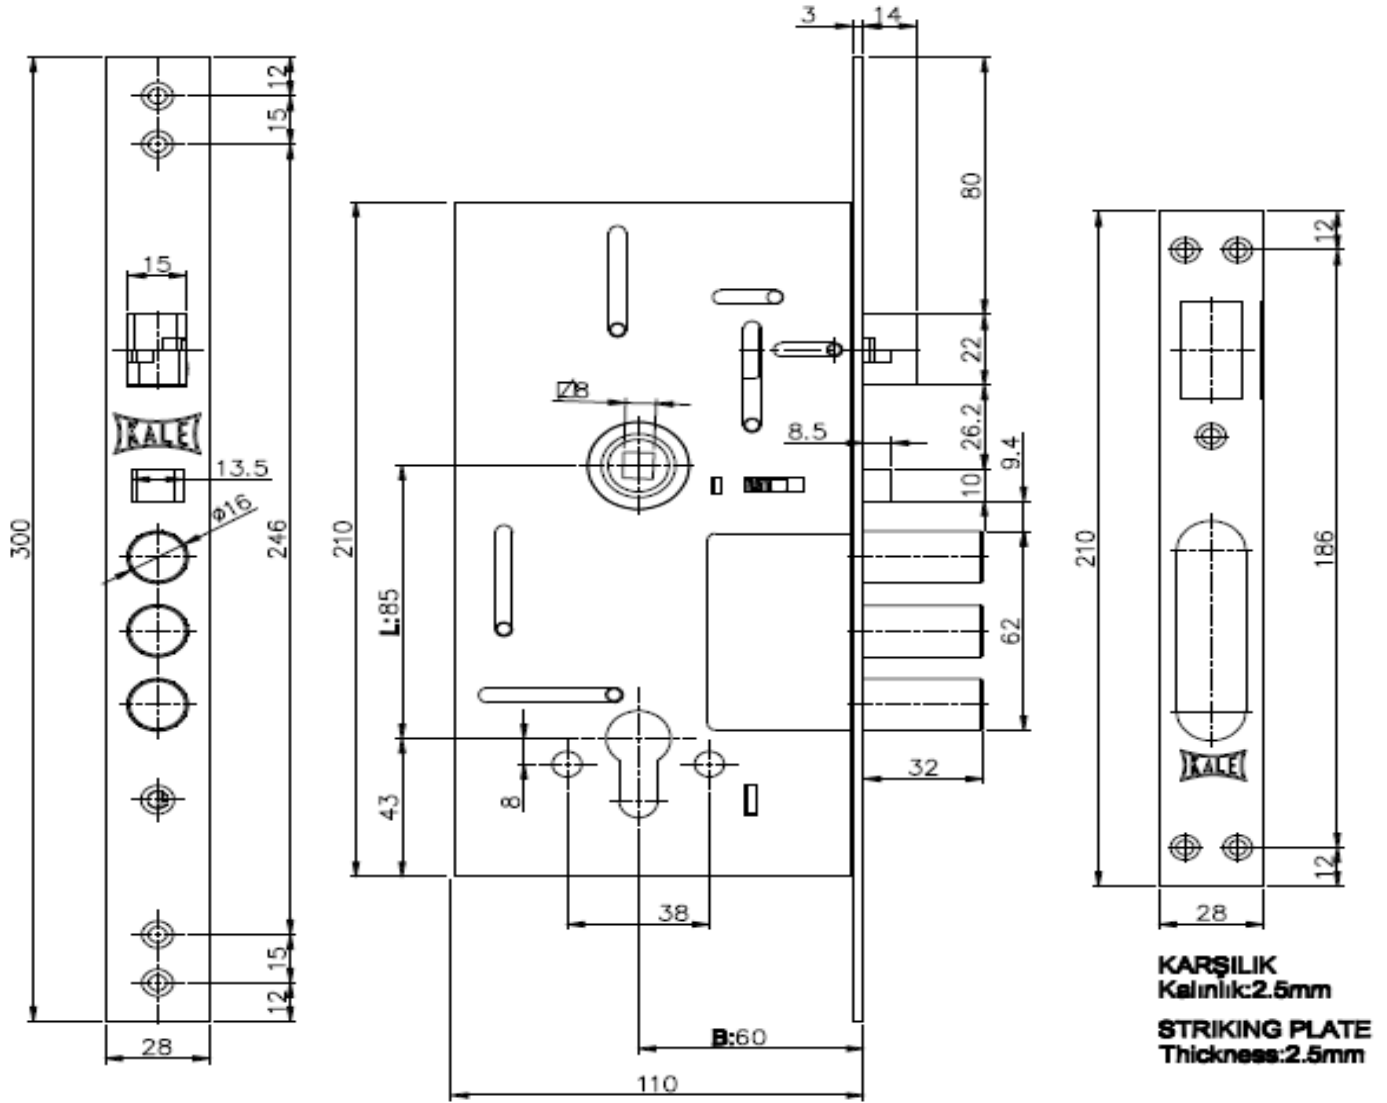

## KALE MANDAL & SÜRGÜ OTOMATİK KİLİTLEMELİ KİLİT İLE KAPILARDA EKSTRA GÜVENLİK !

Yardımcı mandal

Kale Kilit, evinizi hırsızlıktan tamamen koruyacak özellikteki yeni kilidini size sunar : Kale Mandal ve Sürgü Otomatik Kilitleme Fonksiyonlu Kilit ! Bu yeni fonksiyon kapının kapanmasıyla birlikte, kilide entegre edilmiş olan yardımcı mandal sayesinde tetiklenir ve kilit kapıyı otomatik olarak kilitlet. Tek turlu, 32 mm uzunluğundaki otomatik sürgüsü ile artık kapınızı kendinizin kilitlemesine ihtiyaç duymayacaksınız. Bu mükemmel fonksiyon, size kapınızı kilitlemeyi her defasında hatırlamak zorunluluğu bıraktırmayan gelişmiş bir güvenlik özelliği getirmektedir. Kapıyı içeriden açmak için sadece tek bir hareketle kapı kolunu indirmeniz yeterli olacaktır.

# KALE KİLİT

**KARŞILIK**  
Kalınlık:2.5mm  
**STRIKING PLATE**  
Thickness:2.5mm

**KAPALI GÖVDE**  
**CLOSED CASE**

**KOD:252 RA**

GÖVDE TİPİ/CASE TYPE
KAPALI/CLOSED

[www.kalekilit.com.tr](http://www.kalekilit.com.tr)